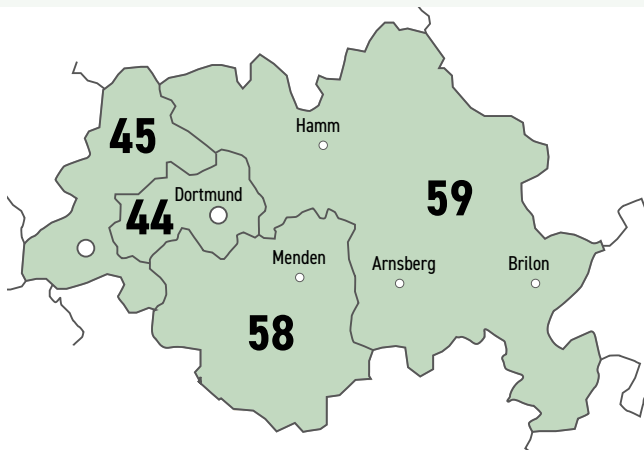

FREI HAUS LIEFERUNG (LKW)		Bestellwert ab 250,- €
Eingeschränkt auf folgende PLZ-Gebiete		
PLZ	44, 45, 580xx - 584xx, 58730, 58739, 590xx - 594xx, 59505	

Alle in den Preislisten angegebenen Preise sind Nettopreise und verstehen sich zzgl. der jeweils gültigen gesetzlichen Umsatzsteuer. Vertrauliche Unterlagen. Weitergabe oder Herausgabe an Dritte nur unter schriftlicher Zustimmung der Firma Neuhaus Papier GmbH. Designs unterliegen dem Gebrauchsmusterschutz. Alle Rechte vorbehalten. Dieses Dokument wurde maschinell erstellt und bedarf zu ihrer Wirksamkeit keiner Unterschrift. © 2024

PAKETPREISE (PAKETDIENST)				
Paketpreis Classic national		€	Konditionen	
Maße max. (LxBxH)	1.000 x 500 x 500 mm		Innerhalb Deutschlands, ausgenommen sind Inseln und Binnengewässer, Werkzeuge entsprechen Mo. - Fr.	
Gewicht	Standard bis 31,5 kg	7,90		
Regellaufzeit	1-2 Werkzeuge			
PALETTENPREISE (SPEDITION)				
Fernbereich bundesweit ausser Inseln		€	Konditionen	
Regellaufzeit		48 - 72 Stunden	pro Pal. Regellaufzeit ca. 48 - 72 Stunden innerhalb Deutschlands. Europalette, max. Überstand 5 cm umlaufend. Alle weiteren Lieferkonditionen auf Anfrage.	
1 PAL.	Gewicht bis	250 kg		69,-
		400 kg		95,-
		600 kg		115,-
2 PAL.	Gewicht bis	250 kg		64,-
		400 kg		89,-
		600 kg		110,-
3 PAL.	Gewicht bis	250 kg		59,-
		400 kg		84,-
		600 kg		99,-
Zuschlag für abweichende Sondermaße		€		
Zuschlag pro Palette	größer 1.250 x 850 mm	20,- pro Pal.